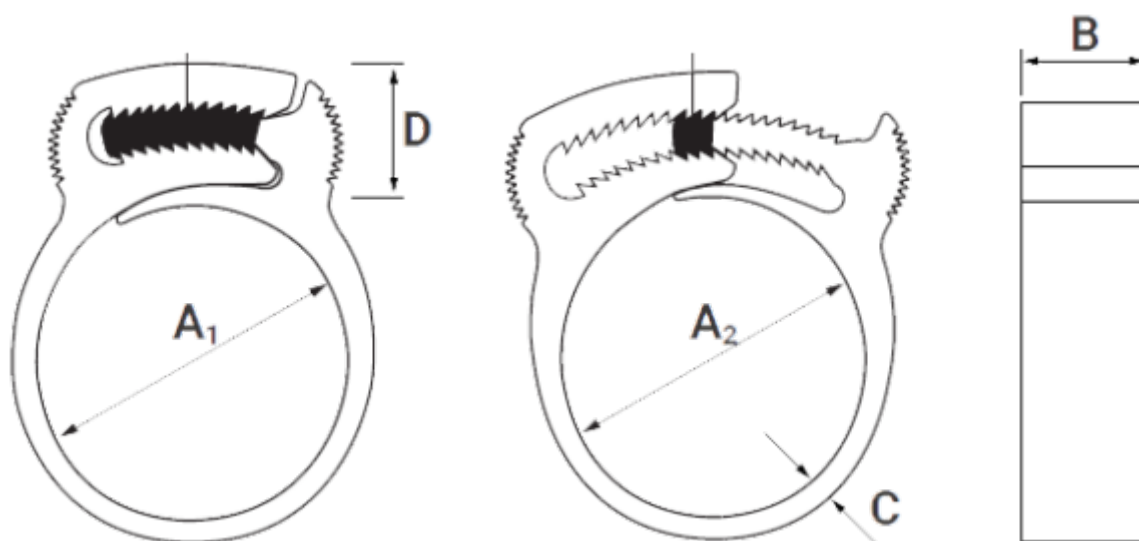

Varenummer: 5637

Beskrivelse: KLEEclips type 96 Ø95.5-101.6

Mål

A1	= 97.7
A2	= 104.0
B	= 8.5
C	= 2.6
D	= 17.4
Størrelse	= 96
Vægt (g)	= 142